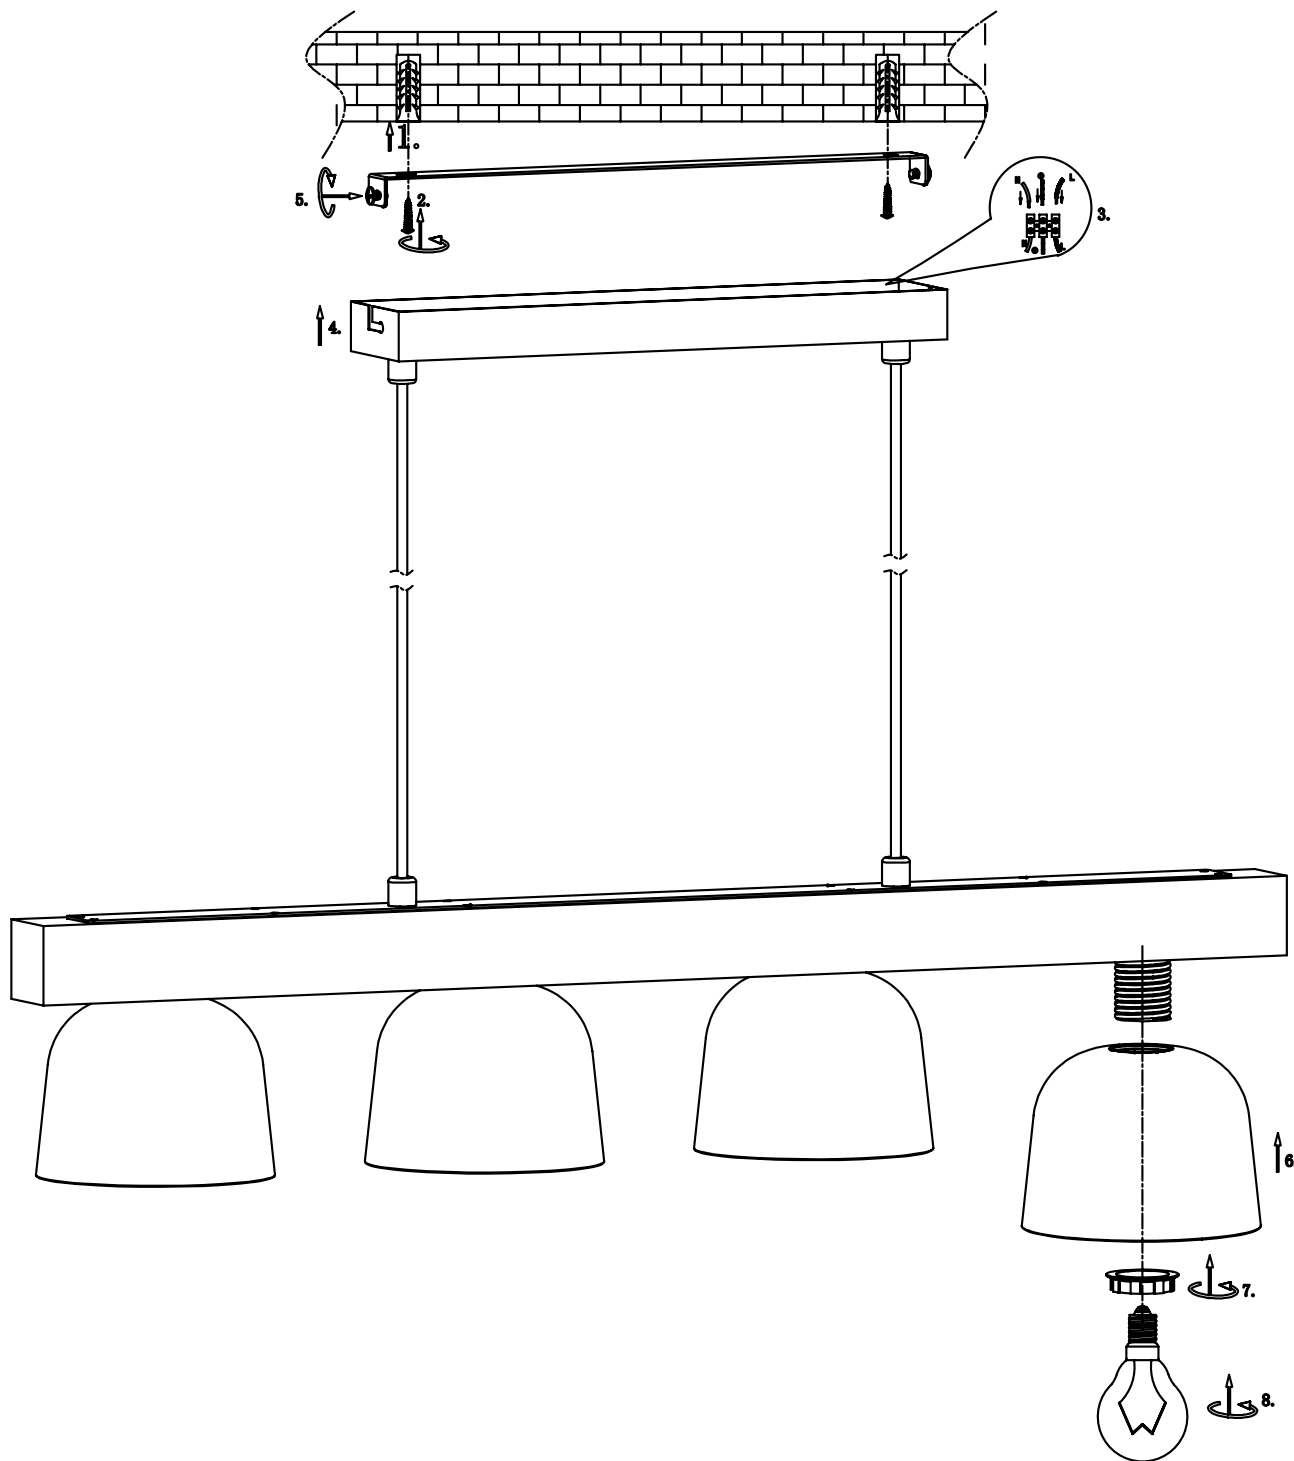

**A**

# rabalux®

Art.:3120  
4xE14 MAX.40W  
230V~50Hz

**B****C**