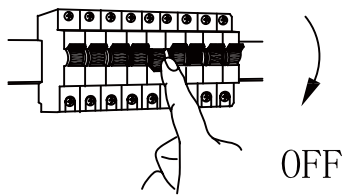

# rabalux®

Art.:3120  
4xE14 MAX.40W  
230V~50Hz

**B****C**